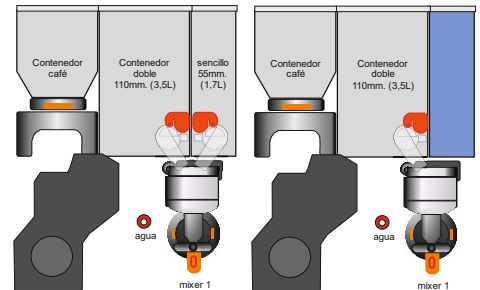

Telemetría

Características

xx oc E3 R1

Dimensiones
(Alto x Ancho x Fondo)

558 x 318 x 551 mm

Peso

24 Kg

Selecciones

Muelas planas

Caldera de presión

400 ml. 1,5 kw

Contenedor espresso

700gr *

Contenedor sencillo choco

1,7L (950gr) *

Contenedor doble leche

3,5L (800gr.)

* Los valores en capacidad son aproximados en función a la granulometría del producto

Producción: 120 servicios hora

Accesorios

D19195UI000000 Mueble S Medidas: alto 91 - ancho 32 - profundo 52cm.