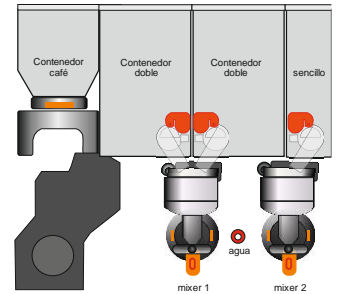

roma due

Modelos

DD23506A232999 roma due.touch E4 R2

roma due.touch E4 R2

Dimensiones (Alto x Ancho x Fondo)	590 x 420 x 530 mm
Peso	40 Kg
Selecciones	Hasta 36
Contenedores espresso	1
Contenedores de soluble	3 (max. Soportable 3)
Batidores	2 (15.000 r.p.m.) 24 v DC
Molinillo	Muelas cóncavas
Caldera de presión	400cc 1.500W
Contenedor espresso	1000gr *
Contenedor doble choco	3,5L (2000gr) *
Contenedor sencillo Te	1,7L (950gr) *
Contenedor doble leche	3,5L (800gr.)

Producción: 120 servicios hora

* Los valores en capacidad son aproximados en función a la granulometría del producto

12 unid. Pallet europeo

Fabricación en 120V/60HZ